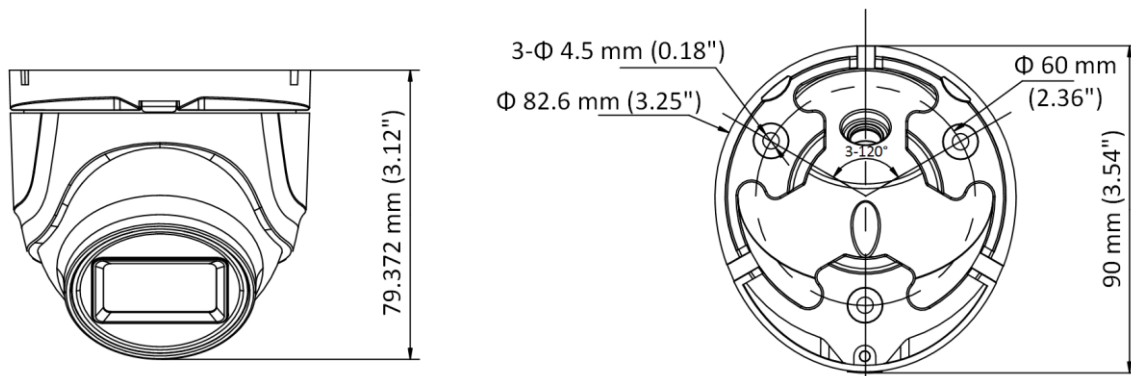

DS-2CE76D0T-EXIMF(3.6mm)
 DS-2CE76D0T-EXIMF(2.8mm)(MENA)
 DS-2CE76D0T-EXIMF(3.6mm)(Chicony)

▪ **Dimension**

▪ **Accessory**

▪ **Optional**

DS-1280ZJ-XS Junction Box	DS-1276ZJ-SUS Corner Mount	DS-1272ZJ-110-TRS Wall Mount	DS-1275ZJ-SUS Vertical Pole Mount
